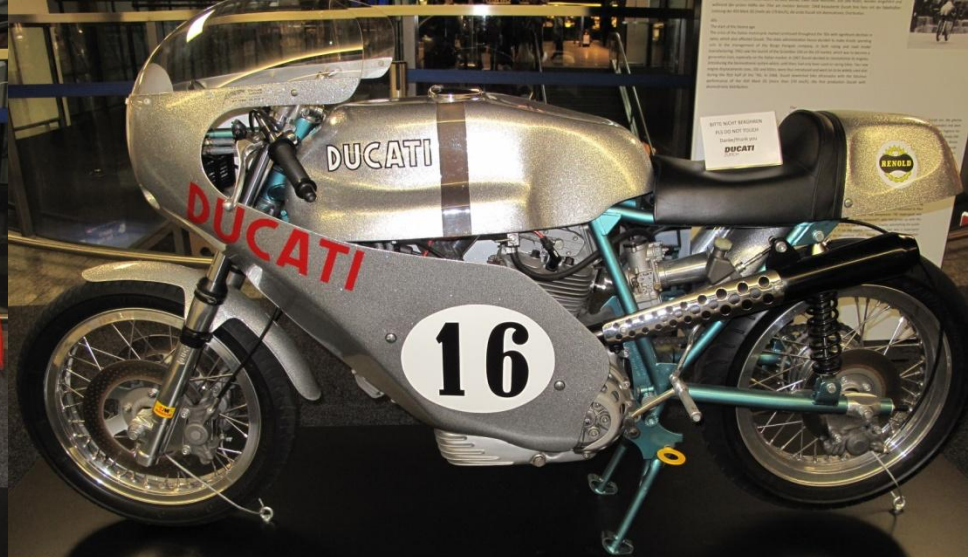

Cucciolo

750 Imola Racer Paul Smart

Zdravím z výstavky,  
letišť je plný těchto motorek

1993 – Typ 916,  
1L, 144 PS / 12000T, 250 kmh,